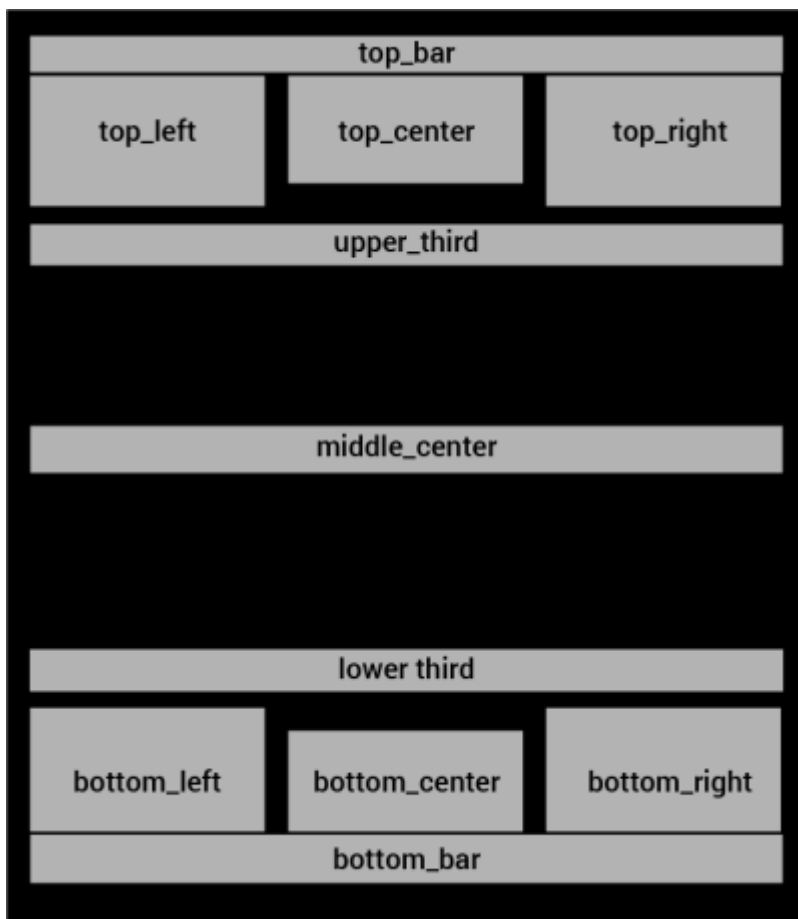

MagicMirror Nützliches

Konfiguration

[Konfiguration bei Kolja](#)

Module

[Übersicht über die Module](#)

Regionen

From: <https://wiki.mahlen.eu/> - Smart-Home Wiki

Permanent link: https://wiki.mahlen.eu/doku.php?id=magicmirror:magicmirror_tipps