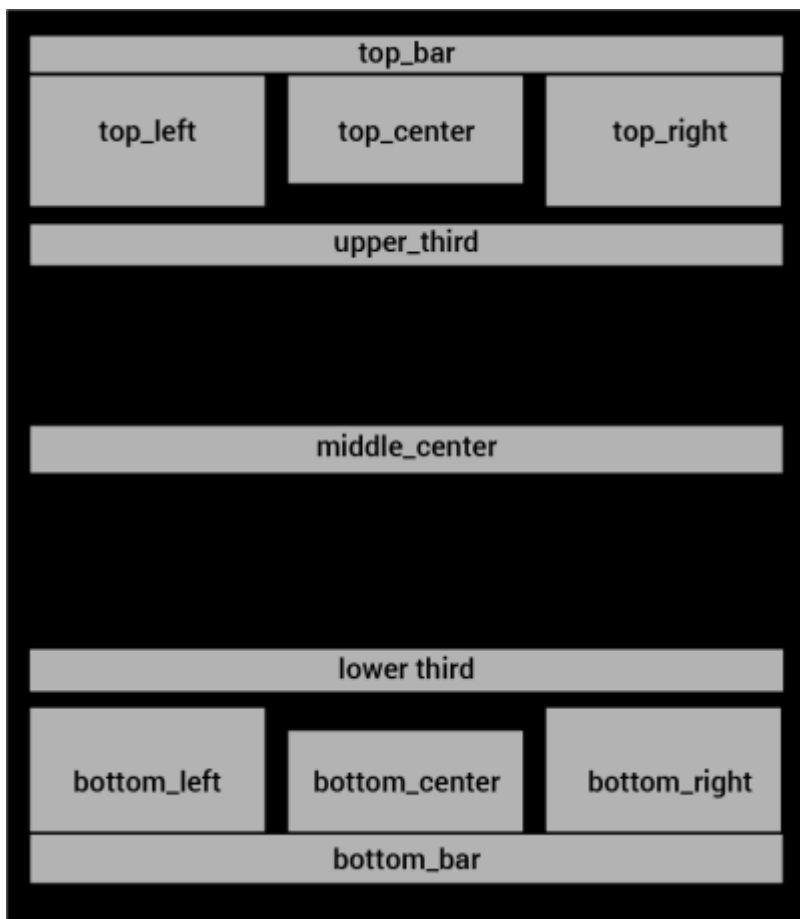

MagicMirror Nützliches

Konfiguration

[Konfiguration bei Kolja](#)

Module

[Übersicht über die Module](#)

Regionen

From: <https://wiki.mahlen.eu/> - Smart-Home Wiki

Permanent link: https://wiki.mahlen.eu/doku.php?id=magicmirror:magicmirror_tipps