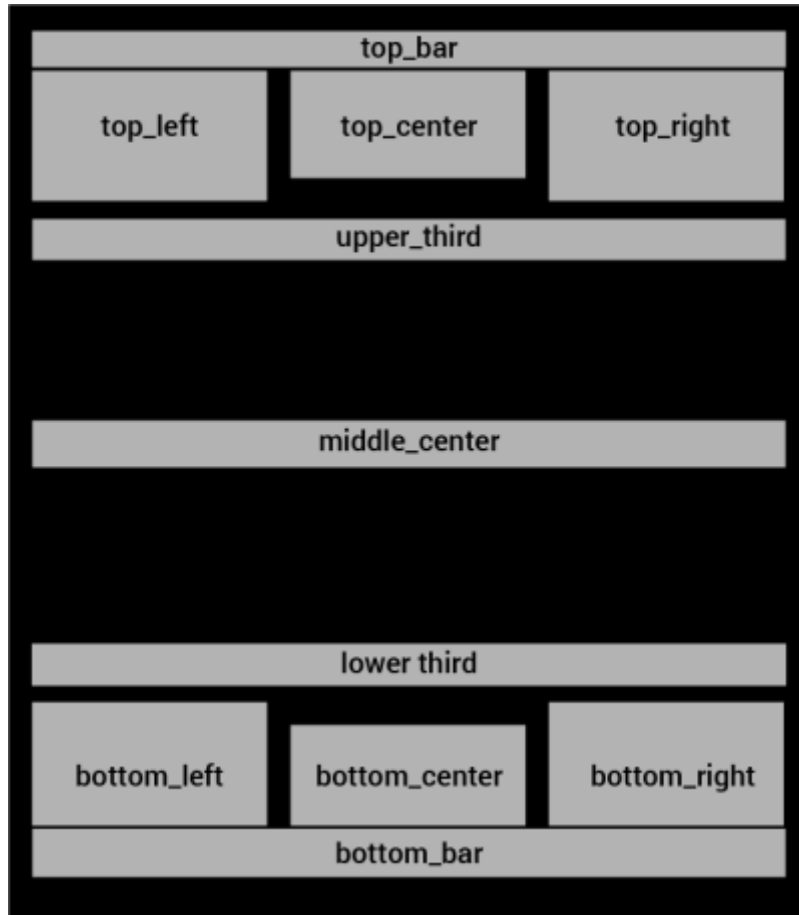

MagicMirror Nützliches

Regionen

From:
<https://wiki.mahlen.eu/> - Smart-Home Wiki

Permanent link:
https://wiki.mahlen.eu/doku.php?id=magicmirror:magicmirror_tips&rev=1733600915

Last update: **07.12.2024**