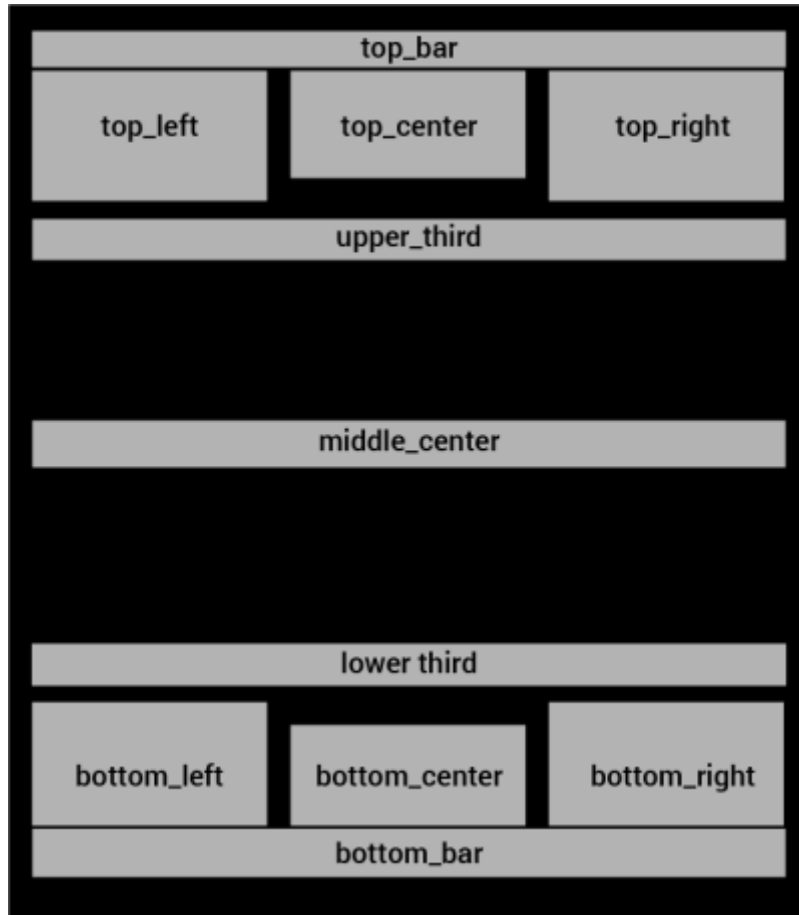

# MagicMirror Nützliches

## Regionen

From:  
<https://wiki.mahlen.eu/> - Smart-Home Wiki

Permanent link:  
[https://wiki.mahlen.eu/doku.php?id=magicmirror:magicmirror\\_tips&rev=1733600915](https://wiki.mahlen.eu/doku.php?id=magicmirror:magicmirror_tips&rev=1733600915)