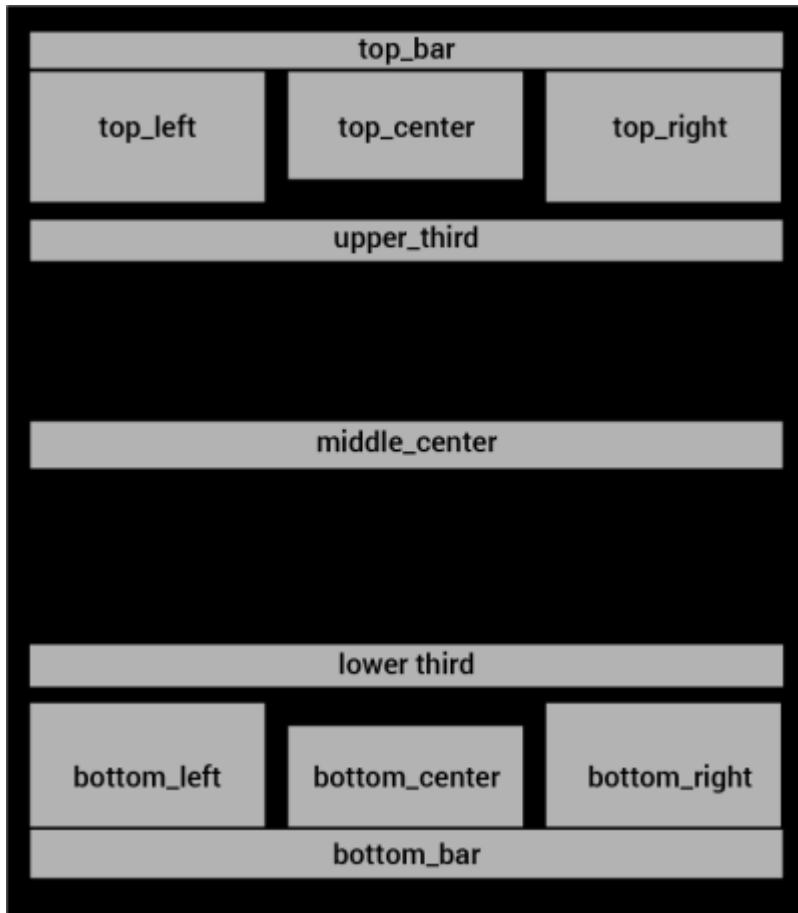

# MagicMirror Nützliches

## Regionen

From:  
<https://wiki.mahlen.eu/> - Smart-Home Wiki

Permanent link:  
[https://wiki.mahlen.eu/doku.php?id=magicmirror:magicmirror\\_tips&rev=1733600981](https://wiki.mahlen.eu/doku.php?id=magicmirror:magicmirror_tips&rev=1733600981)