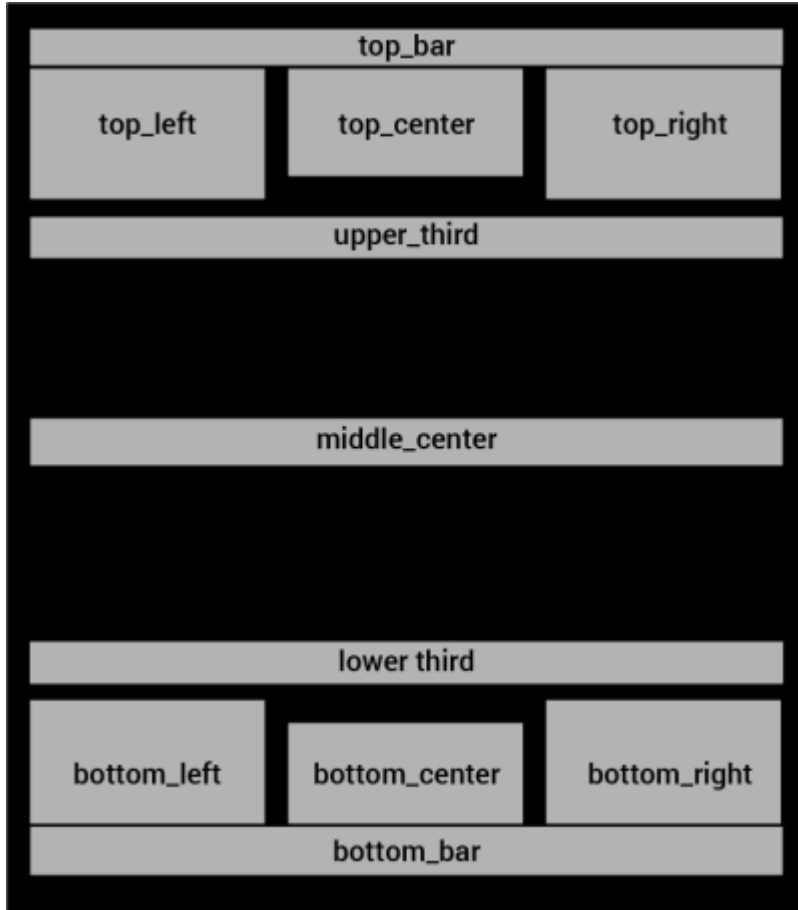

MagicMirror Nützliches

Regionen

From:
<https://wiki.mahlen.eu/> - Smart-Home Wiki

Permanent link:
https://wiki.mahlen.eu/doku.php?id=magicmirror:magicmirror_tips&rev=1733600981

Last update: **07.12.2024**