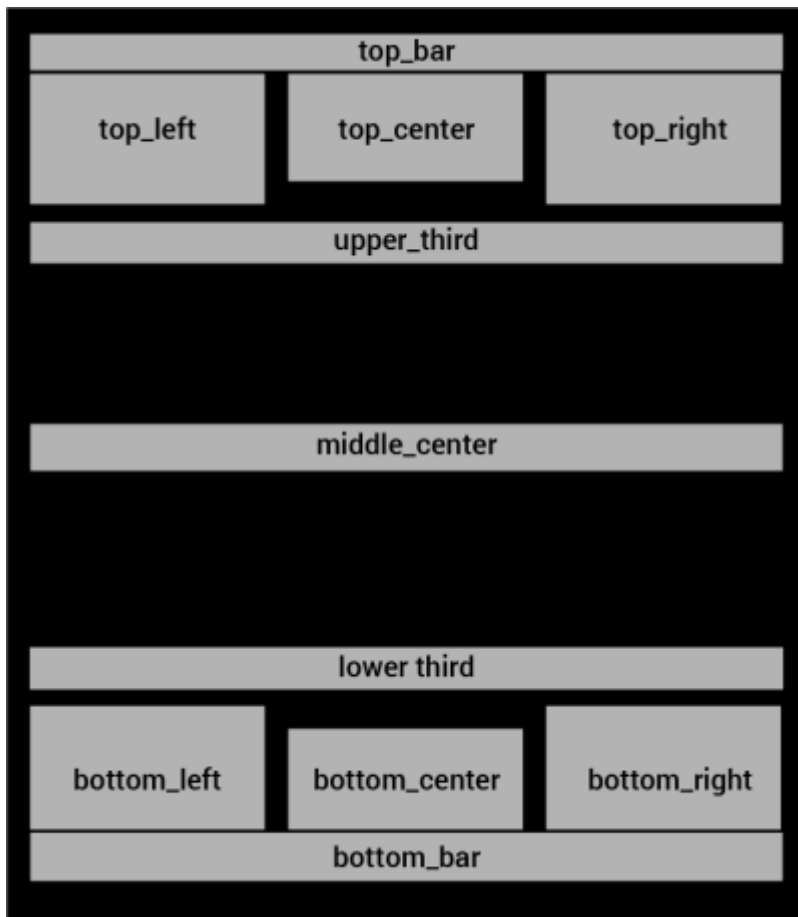

MagicMirror Nützliches

Module

[Übersicht über die Module](#)

Regionen

From: <https://wiki.mahlen.eu/> - Smart-Home Wiki

Permanent link: https://wiki.mahlen.eu/doku.php?id=magicmirror:magicmirror_tips&rev=1759560340