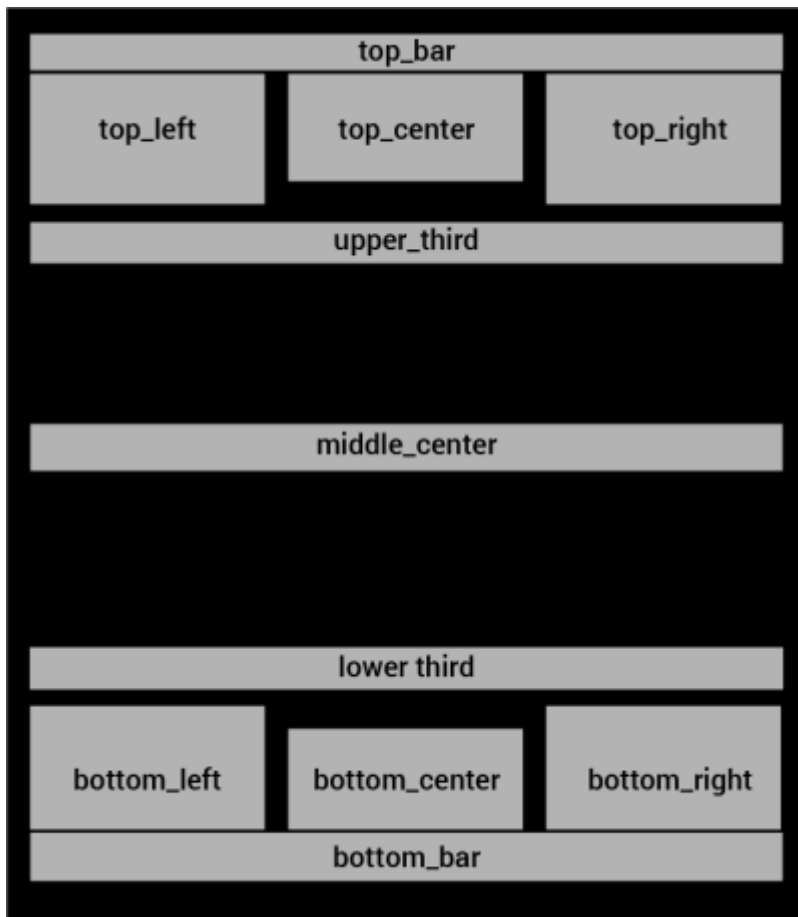

MagicMirror Nützliches

Module

[Übersicht über die Module](#)

Regionen

From: <https://wiki.mahlen.eu/> - Smart-Home Wiki

Permanent link: https://wiki.mahlen.eu/doku.php?id=magicmirror:magicmirror_tipps&rev=1759560340