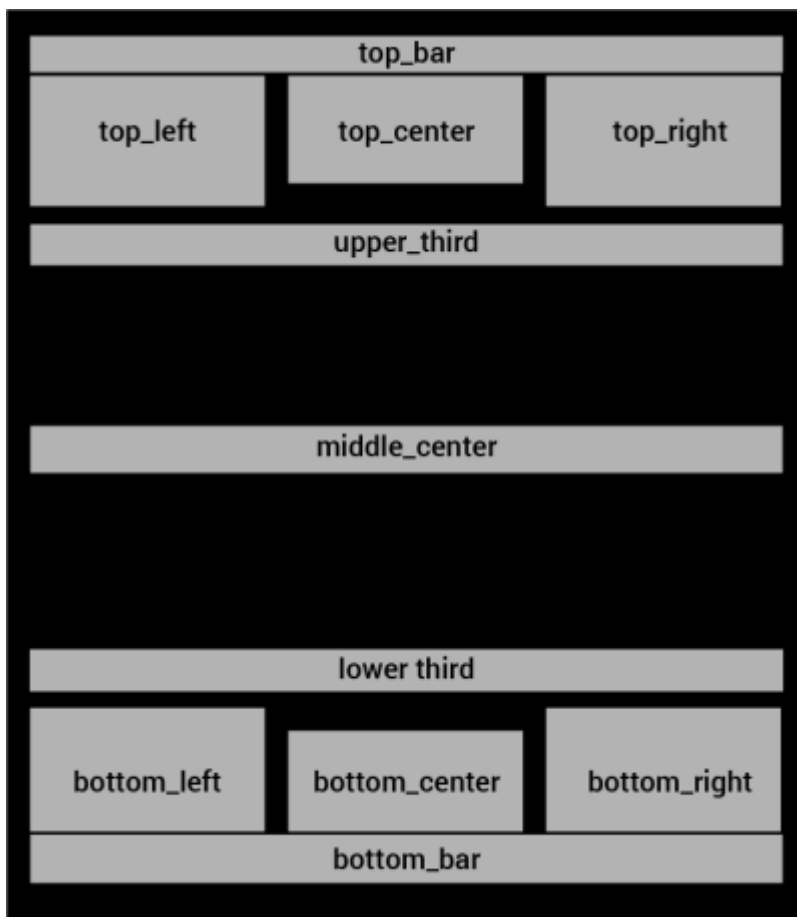

MagicMirror Nützliches

Einstellungen

[Einstellungen](#)

Module

[Übersicht über die Module](#)

Regionen

From:
<https://wiki.mahlen.eu/> - Smart-Home Wiki

Permanent link:
<https://wiki.mahlen.eu/doku.php?id=magicmirror:magicmirror_tipps&rev=1760176088>

Last update: **11.10.2025**