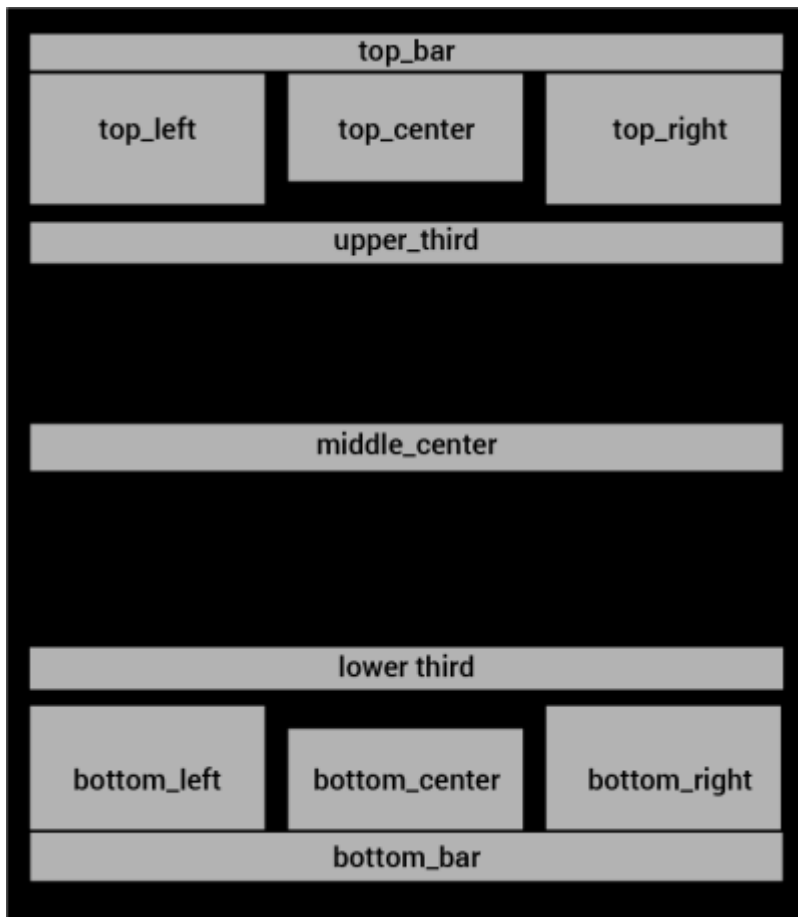

MagicMirror Nützliches

Einstellungen

[Einstellungen](#)

Module

[Übersicht über die Module](#)

Regionen

From: <https://wiki.mahlen.eu/> - Smart-Home Wiki

Permanent link: <https://wiki.mahlen.eu/doku.php?id=magicmirror:magicmirror_tipps&rev=1760176088>

Last update: **11.10.2025**