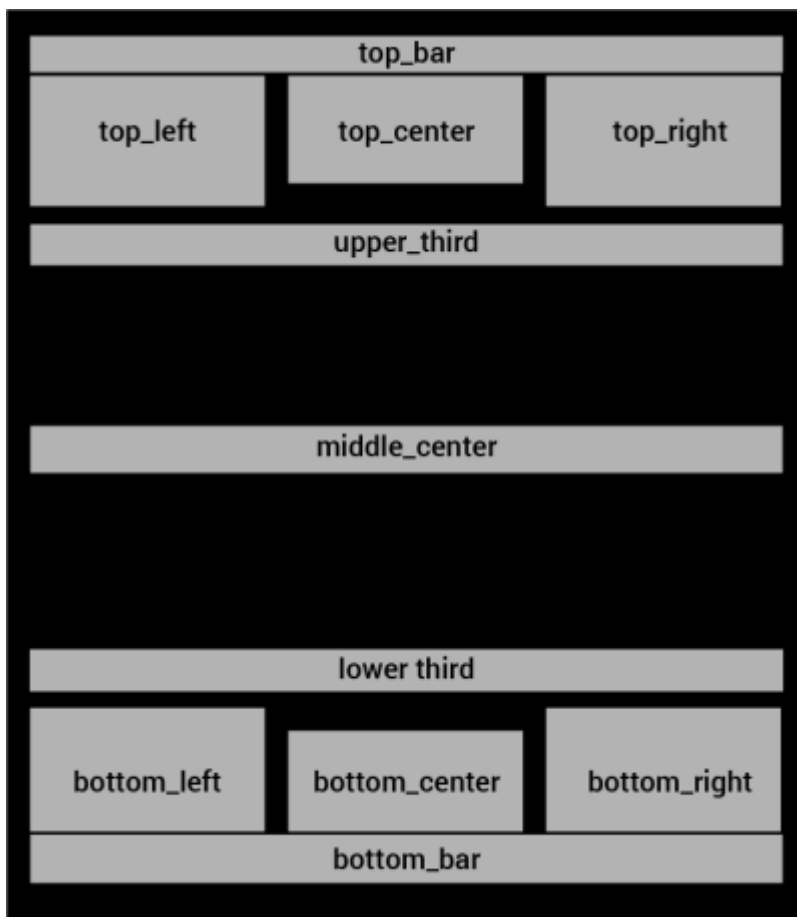

MagicMirror Nützliches

Konfiguration

[Einstellungen](#)

Module

[Übersicht über die Module](#)

Regionen

From:
<https://wiki.mahlen.eu/> - Smart-Home Wiki

Permanent link:
https://wiki.mahlen.eu/doku.php?id=magicmirror:magicmirror_tipps&rev=1760176348