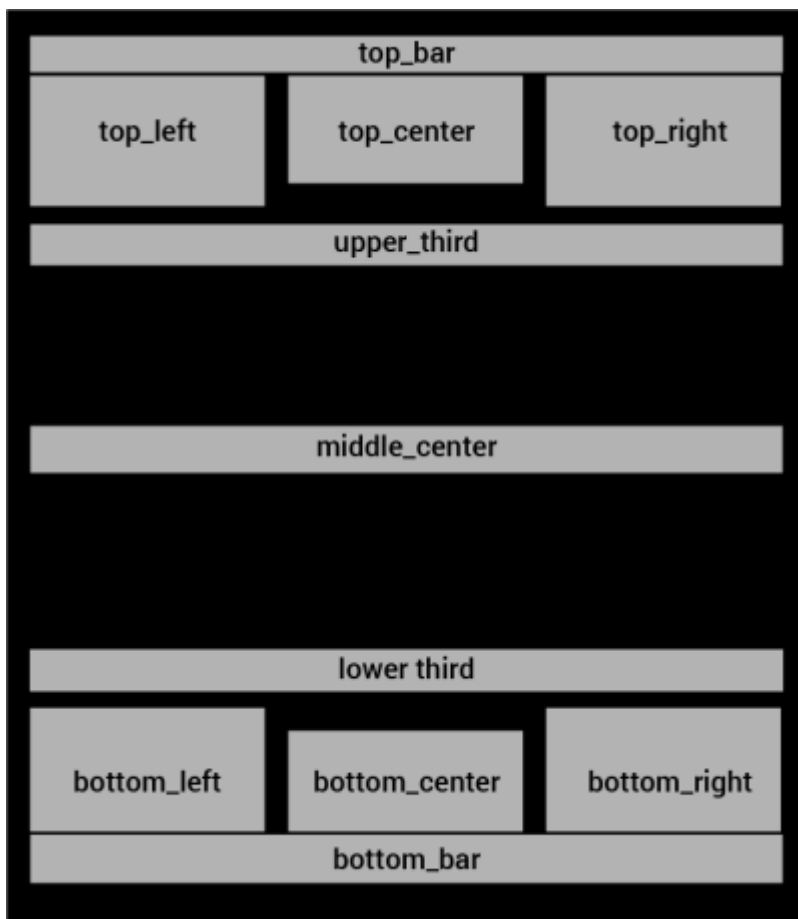

MagicMirror Nützliches

Konfiguration

[Konfiguration bei Kolja](#)

Module

[Übersicht über die Module](#)

Regionen

From: <https://wiki.mahlen.eu/> - Smart-Home Wiki

Permanent link: https://wiki.mahlen.eu/doku.php?id=magicmirror:magicmirror_tipps&rev=1760176636