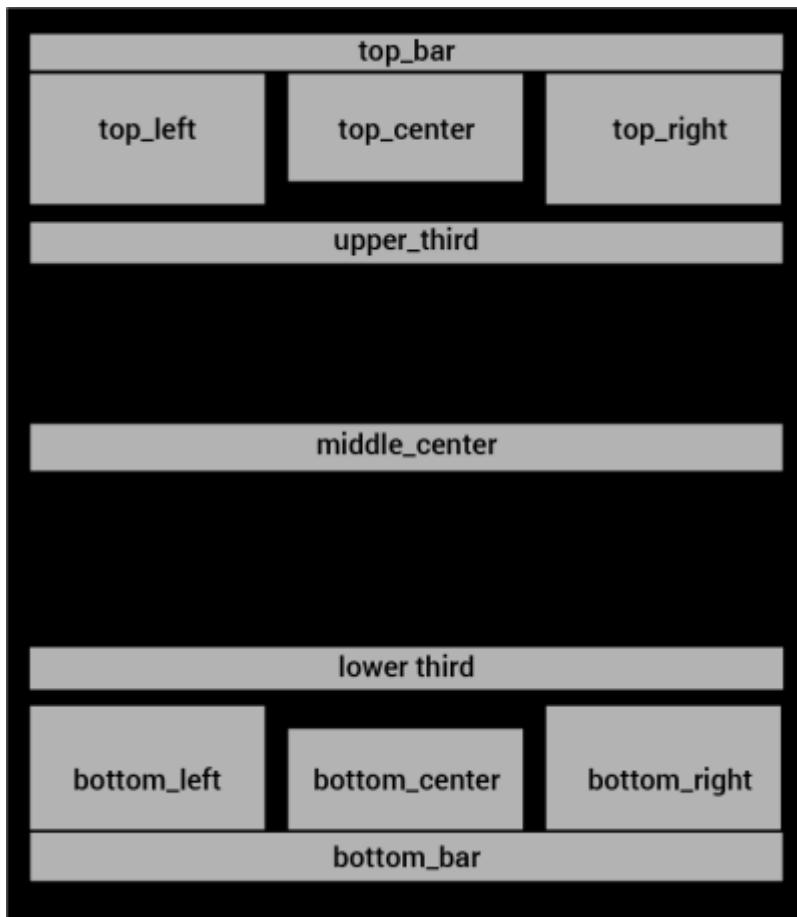

MagicMirror Nützliches

Konfiguration

[Konfiguration bei Kolja](#)

Module

[Übersicht über die Module](#)

Regionen

From:
<https://wiki.mahlen.eu/> - Smart-Home Wiki

Permanent link:
https://wiki.mahlen.eu/doku.php?id=magicmirror:magicmirror_tipps&rev=1760176636