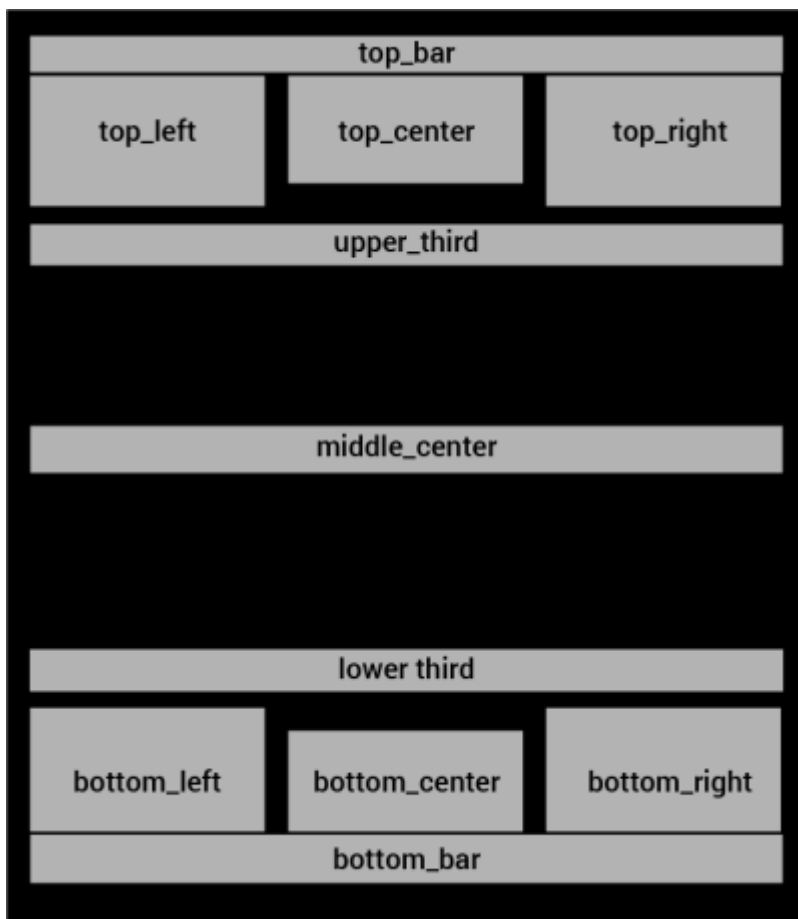

MagicMirror Nützliches

Konfiguration

[Konfiguration bei Kolja](#)

Module

[Übersicht über die Module](#)

Regionen

From: <https://wiki.mahlen.eu/> - Smart-Home Wiki

Permanent link: https://wiki.mahlen.eu/doku.php?id=magicmirror:magicmirror_tipps&rev=1760176690